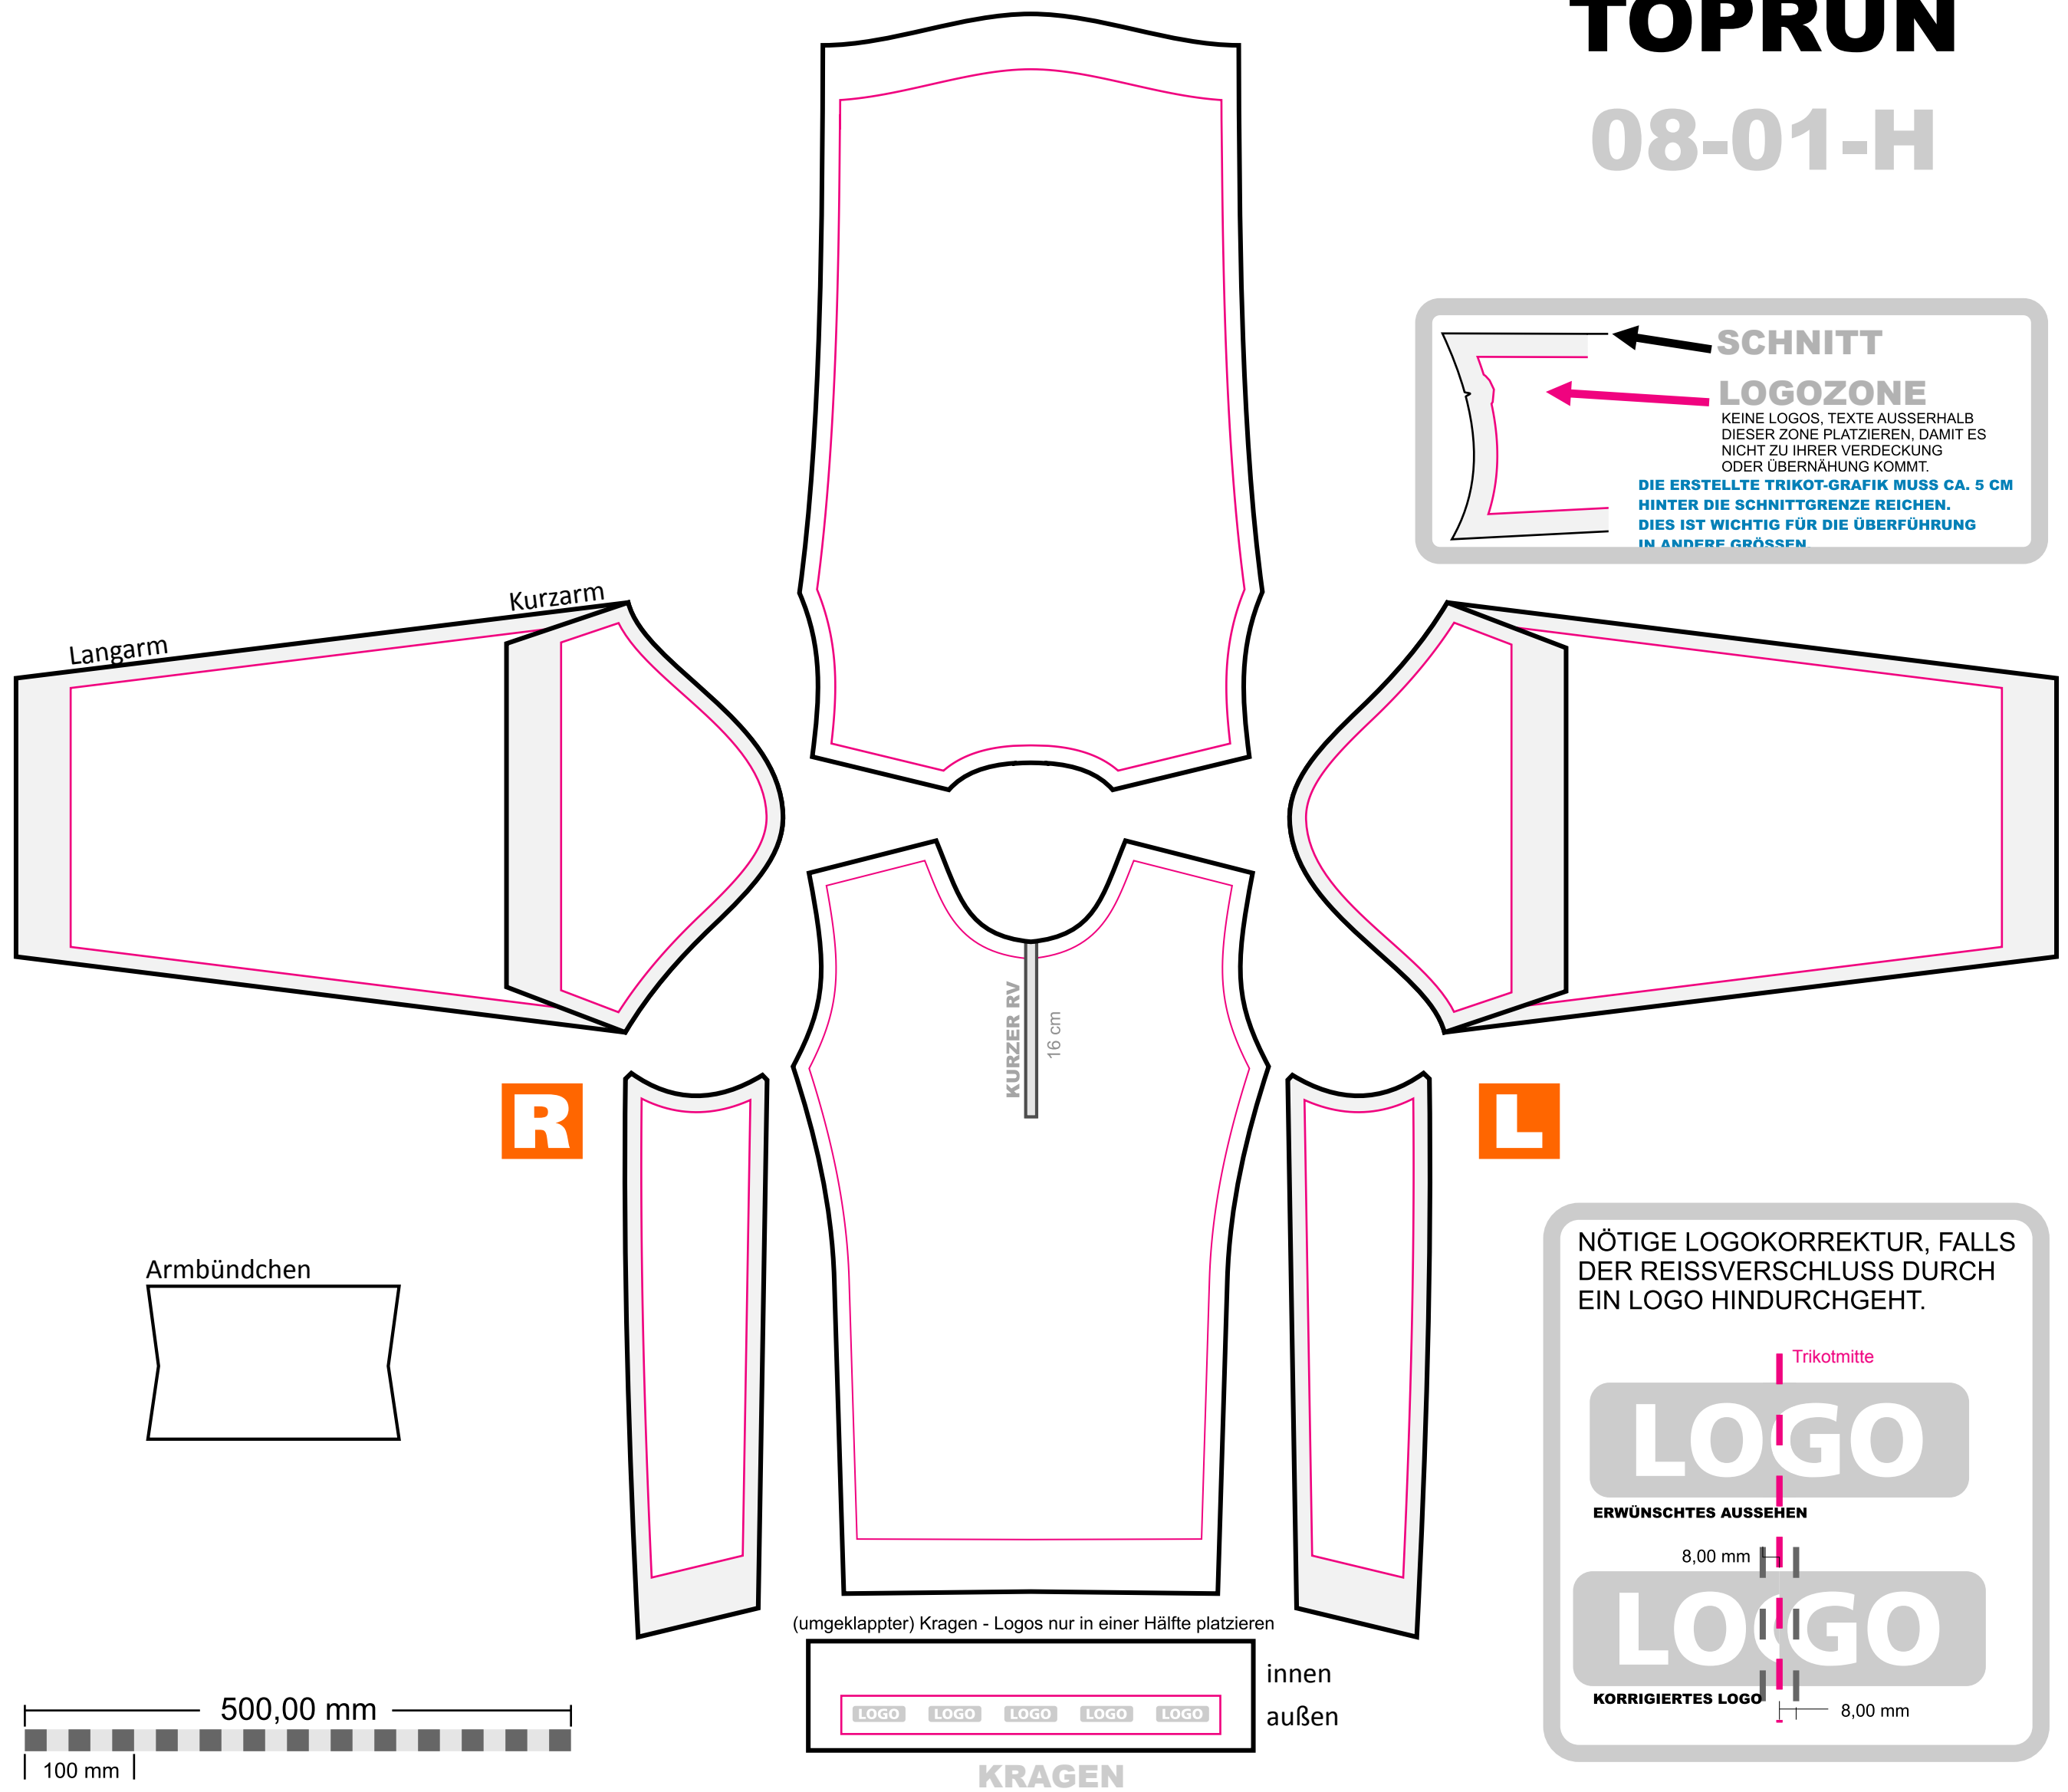

TOPRUN

08-01-H

Pantonefarben:

Bemerkungen, Ergänzungen: