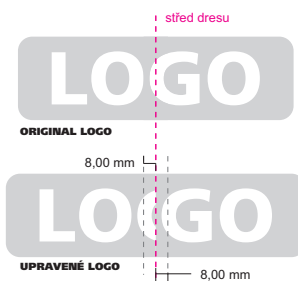

ZPŮSOB ÚPRAVY LOGA,
POKUD ZIP PROCHÁZÍ
LOGEM.