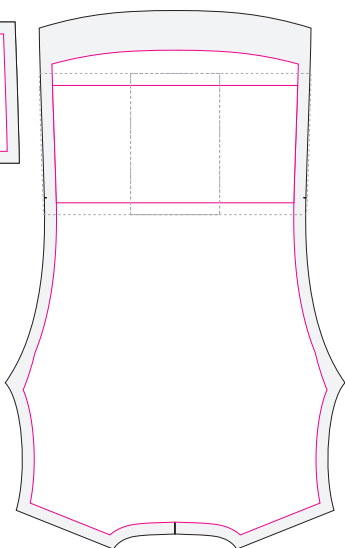

R

L

CYKLODRES RACE WOMAN 07-01-HW

ZPŮSOB ÚPRAVY LOGA,
POKUD ZIP PROCHÁZÍ
LOGEM.

Barvy dle Pantone:

poznámky, přílohy: