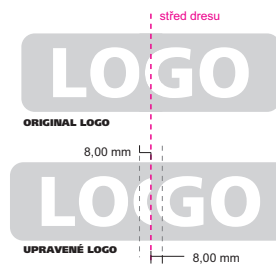

límeč (přehnutý) - loga umísťovat jen do jedné poloviny

LÍMEČ

VESTA NOWIND 07-06

**ZPŮSOB ÚPRAVY LOGA,
POKUD ZIP PROCHÁZÍ
LOGEM.**

Barvy dle Pantone:

poznámky, přílohy: