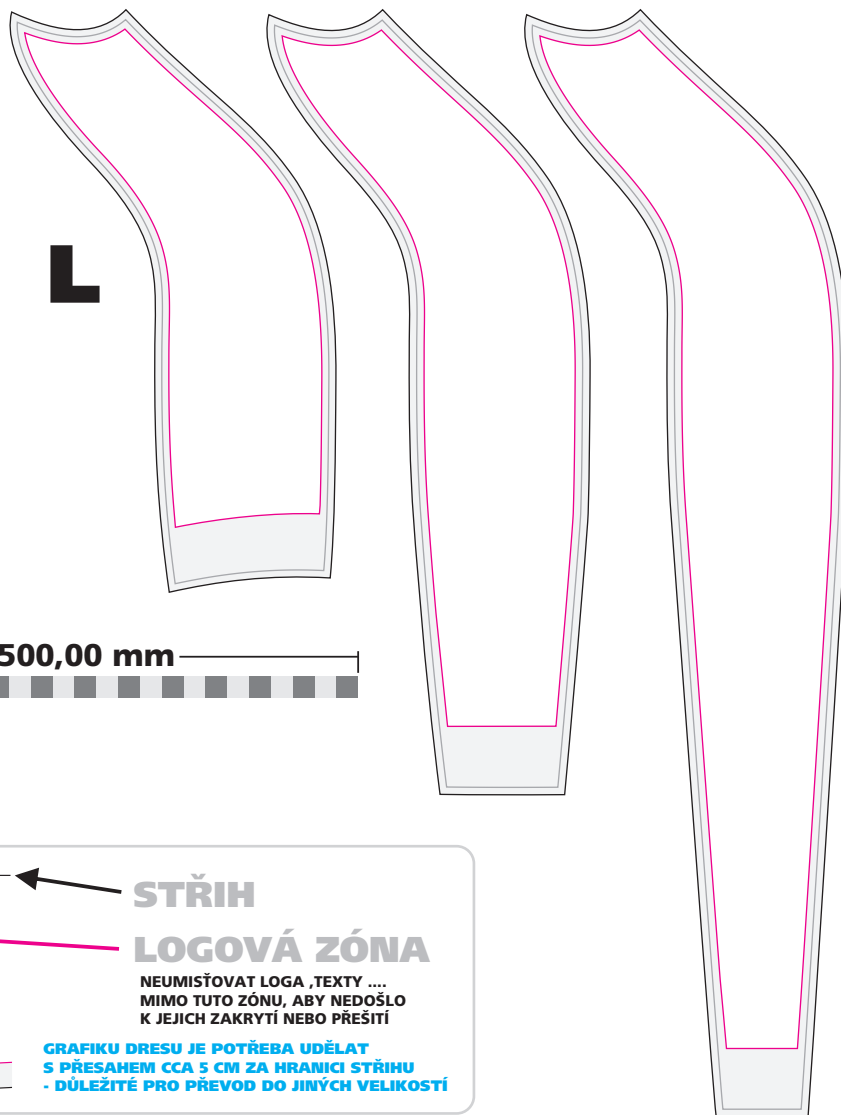

CYKLOKALHOTY

3-PANEL

KRÁTKÉ, 3/4, DLOUHÉ

Barvy dle Pantone:

poznámky, přílohy:

Blank area for notes and attachments.