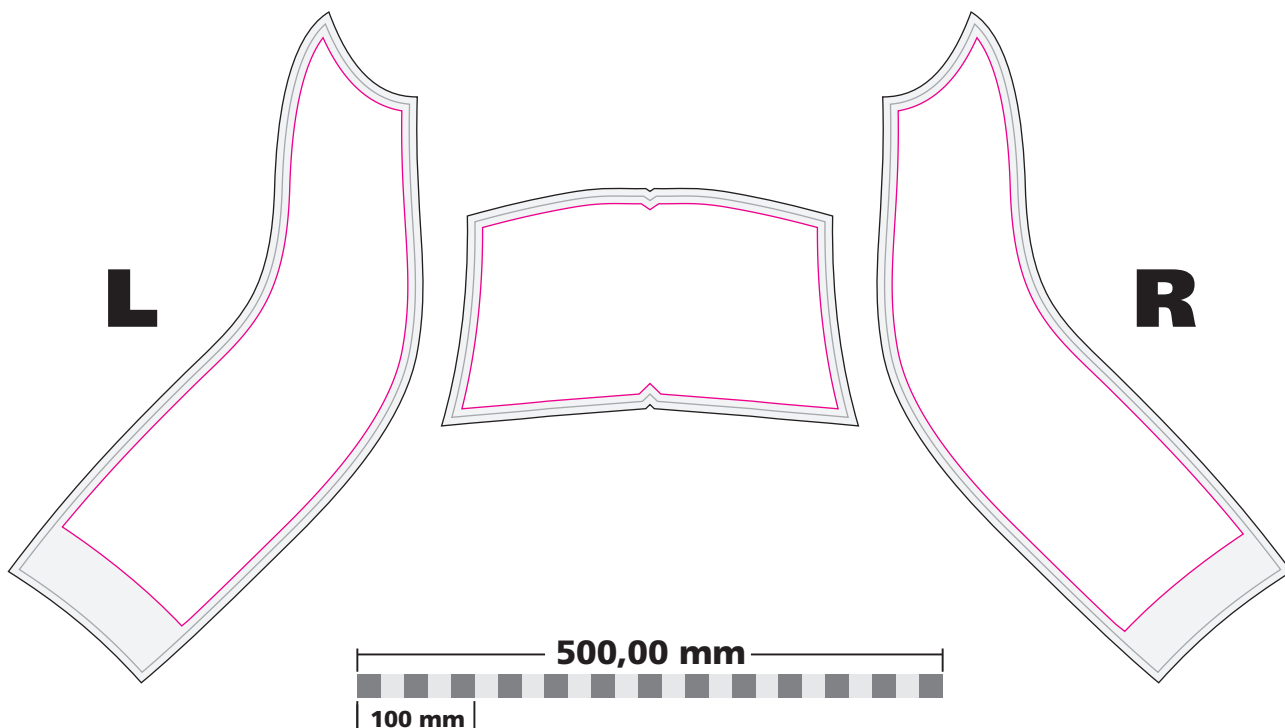

CYKLOKALHOTY 3-PANEL, KRÁTKÉ

Barvy dle Pantone:

poznámky, přílohy:

Blank area for notes and attachments.