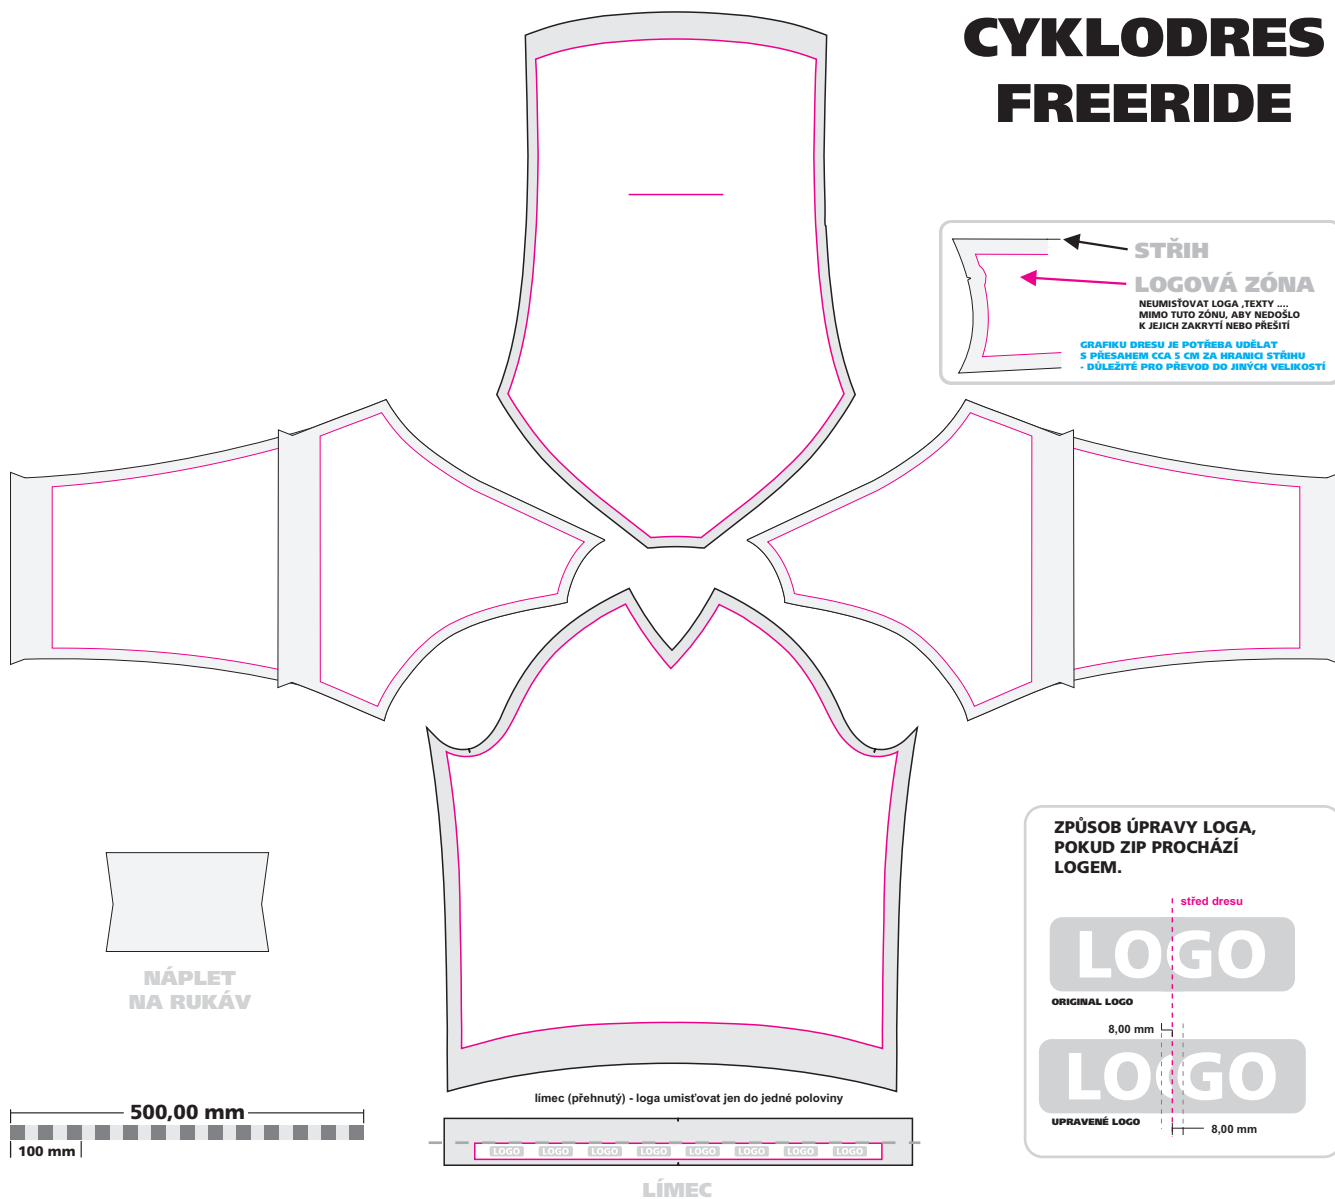

CYKLODRES FREERIDE

Barvy dle Pantone:

poznámky, přílohy: